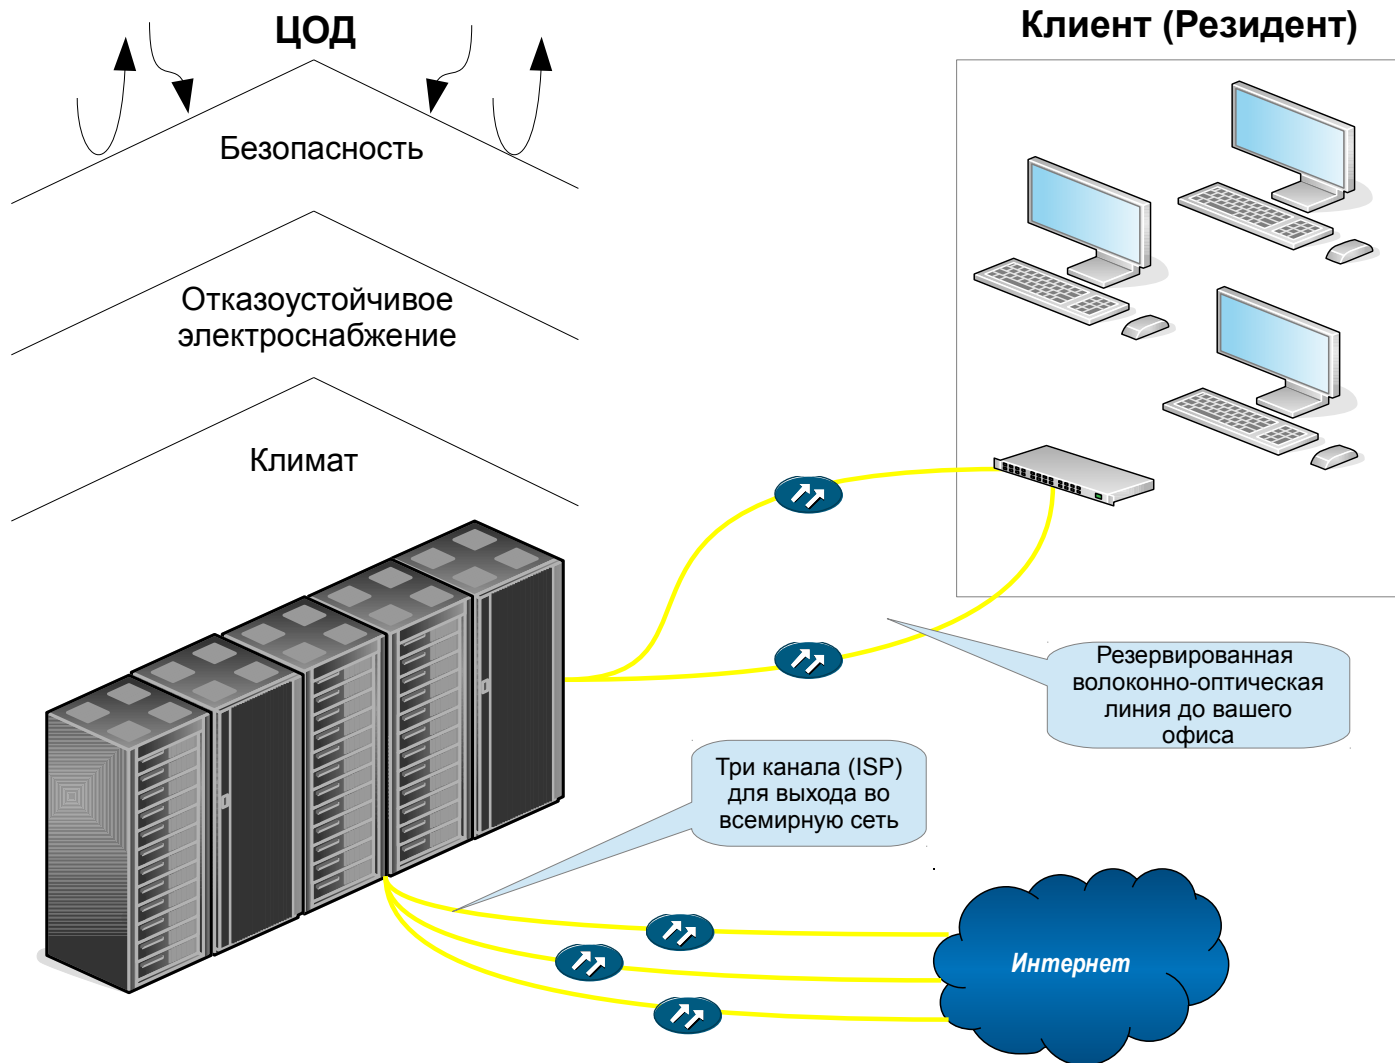

Предлагаем вам воспользоваться услугой colocation в ЦОД ОАО «ОЭЗ ППТ «Липецк»

Размещая свое оборудование в ЦОД семиэтажного здания административно-делового центра ОЭЗ ППТ «Липецк», вы получаете в пользование до 90 м2 площадей, готовых для установки вашей техники и обеспеченных круглосуточной охраной, системами видеонаблюдения, газового пожаротушения, бесперебойного электропитания с резервированием, водяного охлаждения и кондиционирования.

Техническое описание

Инженерная инфраструктура APC InfraStruXure™
Бесперебойное электропитание APC Symmetra PX2 SY96K160H-PD
Резервное электроснабжение дизель-генераторная установка SDMO Montana J 275
Система водяного охлаждения APC InRow RC Chilled Water
Автоматическая установка газового пожаротушения. Охранная сигнализация. Пожарная сигнализация. Система контроля управления доступом. Видеонаблюдение. Речевое оповещение.